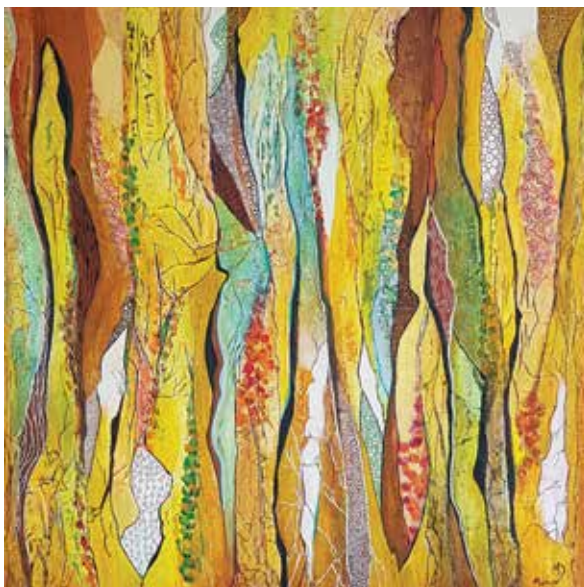

# MARTINE DURAND

ARTISTE PEINTRE

Réinventer un monde coloré et enchanteur entre abstraction et allusions figuratives, à la croisée de nos imaginaires...

Inspirée par la nature, Martine privilégie la peinture acrylique et les techniques mixtes tout en explorant des ambiances tantôt végétales, marines ou ethniques. Visites d'atelier sur rendez-vous et stages « Rencontrer l'artiste en soi ».

# JULIETTE B'ART

ARTISTE PEINTRE

WWW.JULIETTEBART\_LOVE\_JUNGLESTREET

Juliette Bart, autodidacte, au tempérament idéaliste aux grands cœurs remplis de rêves en streetart.

Peintre depuis 10 ans, elle crée selon ses émotions, son histoire et celles qui l'entourent. Inspirée par les Océans, la nature, la liberté, l'amour, les sentiments beaux et forts de l'existence mais aussi de ces injustices. Elle propose un voyage pictural symbolique haut en couleurs aux lignes qui dansent.