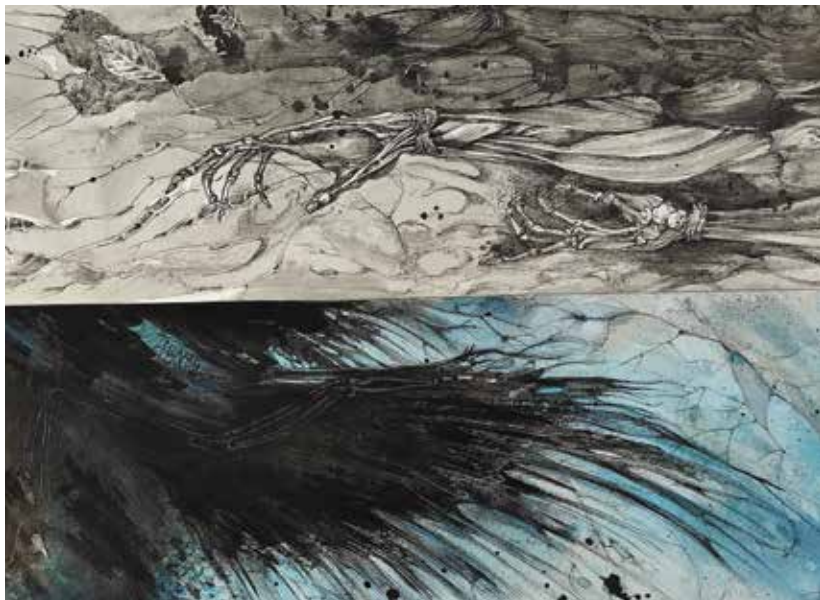

# ISABELLE MOULIS

ARTISTE PLASTICIENNE

Parallèlement à ses toiles sur le thème des friches et des cimetières de bateaux, Isabelle travaille également une peinture « naturaliste » recherchant avant tout la poésie et l'interaction entre l'environnement naturel et l'humain, éveiller la sensibilité de l'homme sur le monde animal et végétal étant à ses yeux indispensable.