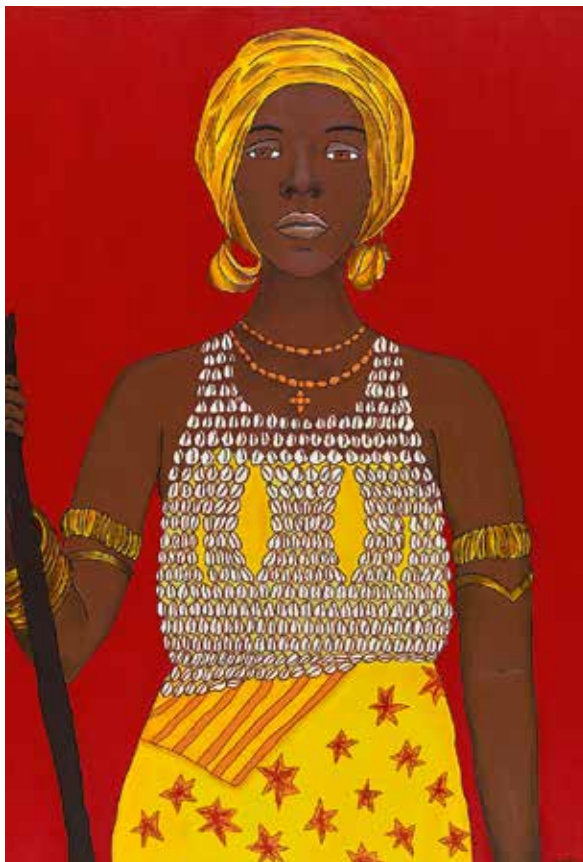

# FRANKLIN TORRES

AKA **Klintorr**

ARTISTE PEINTRE

Artiste Colombien, basé à La Rochelle Franklin Torres alias klintorr est diplômé des beaux Arts de Medellin (Colombie) et de histoire de l'Art à La Sorbonne (Paris).

# KADJALLI

ARTISTE PEINTRE

Poser le regard sur une toile de Kadjali, c'est pénétrer dans un univers coloré et chatoyant. Aux tons foncés des visages résonnent les notes acidulées des textiles.

Subtil dialogue où le contraste sublime la beauté des femmes africaines. A travers son travail, elle tente de mettre son art au service d'une réflexion sur les minorités ethniques féminines et la place qu'elles occupent dans notre société.